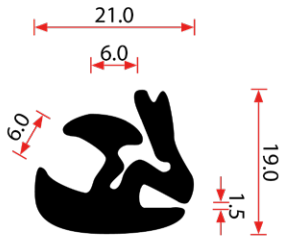

Glazing Rubbers - 30m Rolls

OZ-SL08-RL30