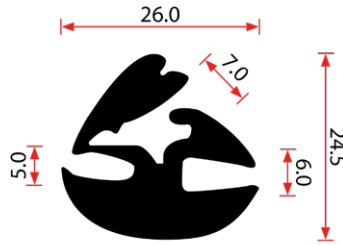

OZ-SL08

OZ-SL1059-RL30