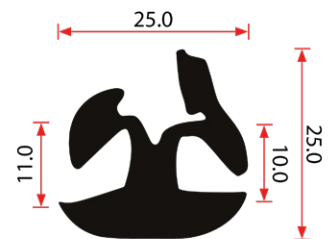

OZ-1318-RL30

OZ-1318

Glazing Rubbers - 30m Rolls

OZ-SL08-RL30

OZ-SL08

OZ-SL1059-RL30

OZ-SL1059

OZ-SL7782-RL30