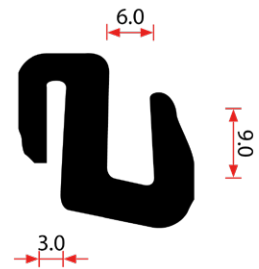

OZ-SL7782

OZ-SL265-RL30

OZ-SL265

OZ-CAT10-RL30

✦ Fits 10mm glass

OZ-CAT10

WOB-101-RL30

Use OZ-GL1 Locker

WOB-101

OZ-G209-RL30

OZ-G209

OZ-G309-RL30

OZ-G309

OZ-G703-RL30

OZ-G703

NEW