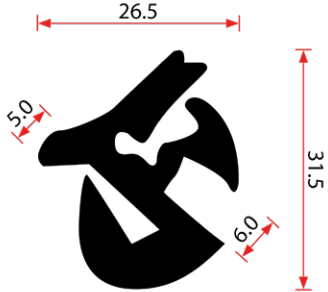

OZ-SL265

OZ-SL7782

OZ-SL265-RL30