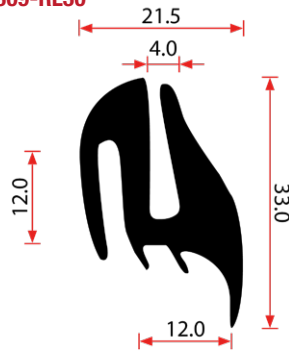

OZ-G309

OZ-G309-RL30