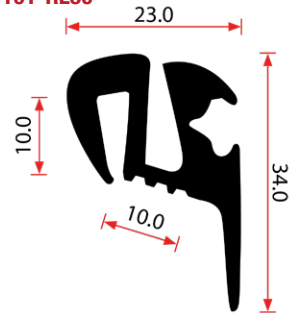

OZ-SL7782

OZ-SL265-RL30

OZ-SL265

OZ-CAT10-RL30

✦ Fits 10mm glass

OZ-CAT10

WOB-101-RL30

Use OZ-GL1 Locker