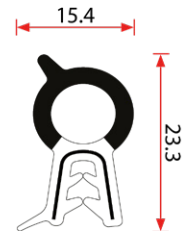

## Pinchweld Co Extrusions - 50m Rolls

**090Z057-RL50**

Grip Range: 1.0 - 2.0mm

**090Z057**

**090Z051-RL50**

Grip Range: 0.5 - 4.0mm  
Wire Cage

**090Z051**

**090Z005-RL50**

Grip Range: 1.0 - 2.5mm

**090Z005**

**090Z010-RL50**

Grip Range: 1.0 - 3.0mm

**090Z010**

NEW

**090Z166-RL50**

Grip Range: 0.8 - 2.0mm

**090Z166**

**090Z002-RL50**

Grip Range: 0.8 - 4.0mm

**090Z002**

**090Z001-RL50**

Grip Range: 1.0 - 2.5mm

**090Z001**