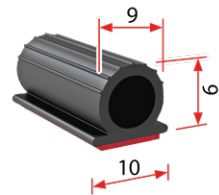

✦ EPDM Sponge ✦ 33m Roll

OZ-5036-2

OZ-TP95-RL50