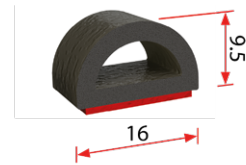

## Self-Adhesive Sponge Seals

**OZ-019-RL66**

✦ EPDM Sponge ✦ 66m Roll

**OZ-019**

**OZ-50449-RL33**

✦ EPDM Sponge ✦ 33m Roll

**OZ-50449**

**OZ-50109-RL33**

✦ EPDM Sponge ✦ 33m Roll

**OZ-50109**

NEW

**OZ-135AT-RL33**

✦ EPDM Sponge ✦ 33m Roll

**OZ-135AT**

**OZ-5036-2-RL33**

✦ EPDM Sponge ✦ 33m Roll

## Pinchweld Co Extrusions - 50m Rolls

**090Z057-RL50**

Grip Range: 1.0 - 2.0mm

**090Z057**

**090Z051-RL50**

Grip Range: 0.5 - 4.0mm  
Wire Cage

**090Z051**

**090Z005-RL50**

**090Z166**

**090Z002-RL50**

Grip Range: 0.8 - 4.0mm

**090Z002**

**090Z001-RL50**

Grip Range: 1.0 - 2.5mm

**090Z001**