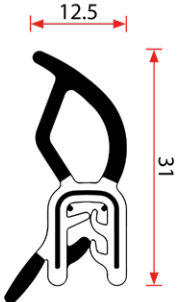

## Pinchweld Co Extrusions - 50m Rolls

**090Z057-RL50**

Grip Range: 1.0 - 2.0mm

**090Z057**

**090Z051-RL50**

Grip Range: 0.5 - 4.0mm  
Wire Cage

**090Z051**

**090Z005-RL50**

Grip Range: 1.0 - 2.5mm

**090Z005**

**090Z010-RL50**

Grip Range: 1.0 - 3.0mm

**090Z010**

NEW

**090Z166-RL50**

Grip Range: 0.8 - 2.0mm

**090Z166**

**090Z002-RL50**

Grip Range: 0.8 - 4.0mm

**090Z002**

**090Z001-RL50**

Grip Range: 1.0 - 2.5mm

**090Z001**