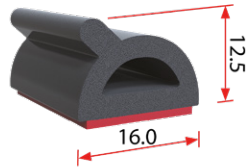

## Self-Adhesive Sponge Seals

**OZ-019-RL66**

✦ EPDM Sponge ✦ 66m Roll

**OZ-019**

**OZ-50449-RL33**

✦ EPDM Sponge ✦ 33m Roll

**OZ-50449**

**OZ-50109-RL33**

✦ EPDM Sponge ✦ 33m Roll

**OZ-50109**

NEW

**OZ-135AT-RL33**

✦ EPDM Sponge ✦ 33m Roll

**OZ-135AT**

**OZ-5036-2-RL33**

✦ EPDM Sponge ✦ 33m Roll

## Pinchweld Co Extrusions - 50m Rolls

**090Z057-RL50**

Grip Range: 1.0 - 2.0mm

**090Z057**

**090Z051-RL50**

Grip Range: 0.5 - 4.0mm  
Wire Cage

**090Z051**

**090Z005-RL50**