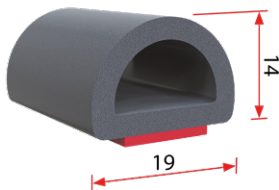

## Self-Adhesive Sponge Seals

**OZ-019-RL66**

✦ EPDM Sponge ✦ 66m Roll

**OZ-019**

**OZ-50449-RL33**

✦ EPDM Sponge ✦ 33m Roll

**OZ-50449**

**OZ-50109-RL33**

✦ EPDM Sponge ✦ 33m Roll

**OZ-50109**

NEW

**OZ-135AT-RL33**

✦ EPDM Sponge ✦ 33m Roll

**OZ-135AT**

**OZ-5036-2-RL33**

✦ EPDM Sponge ✦ 33m Roll

## Pinchweld Co Extrusions - 50m Rolls

**090Z057-RL50**

Grip Range: 1.0 - 2.0mm

**090Z057**

**090Z051-RL50**

Grip Range: 0.5 - 4.0mm  
Wire Cage

**090Z051**

**090Z005-RL50**

Grip Range: 1.0 - 2.5mm

**090Z005**

**090Z010-RL50**

Grip Range: 1.0 - 3.0mm

**090Z010**

NEW

**090Z166-RL50**

Grip Range: 0.8 - 2.0mm