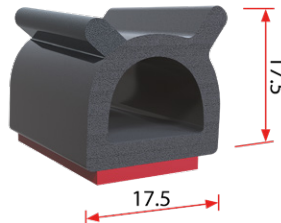

✦ EPDM Sponge ✦ 33m Roll

**OZ-50109**

NEW

**OZ-135AT-RL33**

✦ EPDM Sponge ✦ 33m Roll

**OZ-135AT**

**OZ-5036-2-RL33**

✦ EPDM Sponge ✦ 33m Roll

## Pinchweld Co Extrusions - 50m Rolls

**090Z057-RL50**

Grip Range: 1.0 - 2.0mm

**090Z057**

**090Z051-RL50**

Grip Range: 0.5 - 4.0mm  
Wire Cage

**090Z051**

**090Z005-RL50**