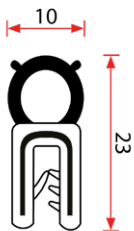

## Pinchweld Co Extrusions - 50m Rolls

**090Z057-RL50**

Grip Range: 1.0 - 2.0mm

**090Z057**

**090Z051-RL50**

Grip Range: 0.5 - 4.0mm  
Wire Cage

**090Z051**

**090Z005-RL50**

Grip Range: 1.0 - 2.5mm

**090Z005**

**090Z010-RL50**

Grip Range: 1.0 - 3.0mm

**090Z010**

NEW

**090Z166-RL50**

Grip Range: 0.8 - 2.0mm

**090Z166**

**090Z002-RL50**

Grip Range: 0.8 - 4.0mm

**090Z002**

**090Z001-RL50**

Grip Range: 1.0 - 2.5mm

**090Z001**