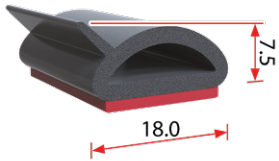

## Self-Adhesive Sponge Seals

**OZ-019-RL66**

✦ EPDM Sponge ✦ 66m Roll

**OZ-019**

**OZ-50449-RL33**

✦ EPDM Sponge ✦ 33m Roll

**OZ-50449**

**OZ-50109-RL33**

✦ EPDM Sponge ✦ 33m Roll

**OZ-50109**

NEW

**OZ-135AT-RL33**

✦ EPDM Sponge ✦ 33m Roll

**OZ-135AT**

**OZ-5036-2-RL33**

✦ EPDM Sponge ✦ 33m Roll

## Pinchweld Co Extrusions - 50m Rolls

**090Z057-RL50**

Grip Range: 1.0 - 2.0mm

**090Z057**

**090Z051-RL50**

Grip Range: 0.5 - 4.0mm  
Wire Cage

**090Z051**

**090Z005-RL50**