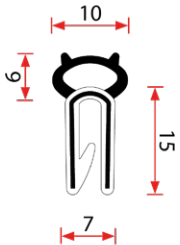

**OZ-5036-2**

**OZ-TP95-RL50**

✦ TPR ✦ 50m Roll

**OZ-TP95**

## Pinchweld Co Extrusions - 50m Rolls

**090Z057-RL50**

Grip Range: 1.0 - 2.0mm

**090Z057**

**090Z051-RL50**

Grip Range: 0.5 - 4.0mm  
Wire Cage

**090Z051**

**090Z005-RL50**

Grip Range: 1.0 - 2.5mm

**090Z005**

**090Z010-RL50**

Grip Range: 1.0 - 3.0mm

**090Z010**

NEW

**090Z166-RL50**

Grip Range: 0.8 - 2.0mm

**090Z166**

**090Z002-RL50**

Grip Range: 0.8 - 4.0mm

**090Z002**

**090Z001-RL50**

Grip Range: 1.0 - 2.5mm

**090Z001**