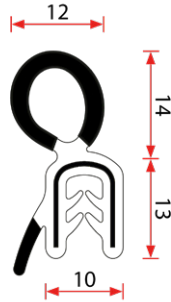

**OZ-5036-2**

**OZ-TP95-RL50**

✦ TPR ✦ 50m Roll

**OZ-TP95**

## Pinchweld Co Extrusions - 50m Rolls

**090Z057-RL50**

Grip Range: 1.0 - 2.0mm

**090Z057**

**090Z051-RL50**

Grip Range: 0.5 - 4.0mm  
Wire Cage

**090Z051**

**090Z005-RL50**

Grip Range: 1.0 - 2.5mm

**090Z005**

**090Z010-RL50**

Grip Range: 1.0 - 3.0mm

**090Z010**

NEW

**090Z166-RL50**

Grip Range: 0.8 - 2.0mm

**090Z166**

**090Z002-RL50**

Grip Range: 0.8 - 4.0mm

**090Z002**

**090Z001-RL50**

Grip Range: 1.0 - 2.5mm

**090Z001**